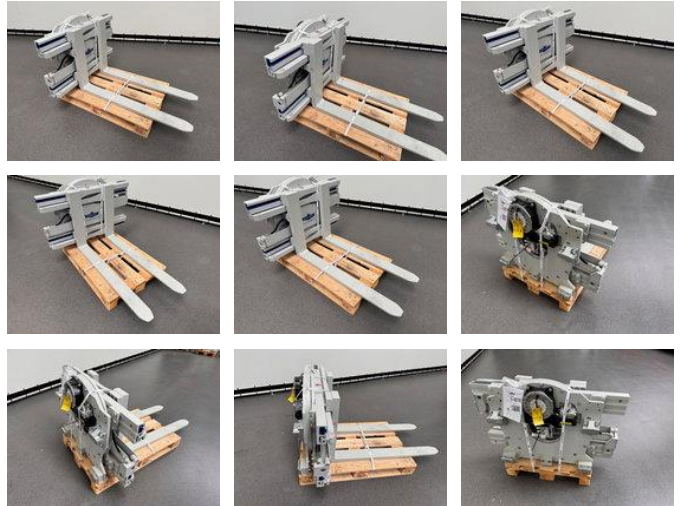

Cascade 22J-CFR-2A-78351RO

Allgemeine Merkmale

Preis	€ 13.750
Marke	Cascade
Unterkategorie	Verschiedenes Anbaugerät
Baujahr	2024
Farbe	Ansonsten
Allgemeinzustand	Sehr gut
Referenz	8312

Cascade 22J-CFR-2A-78351RO

Zubehör