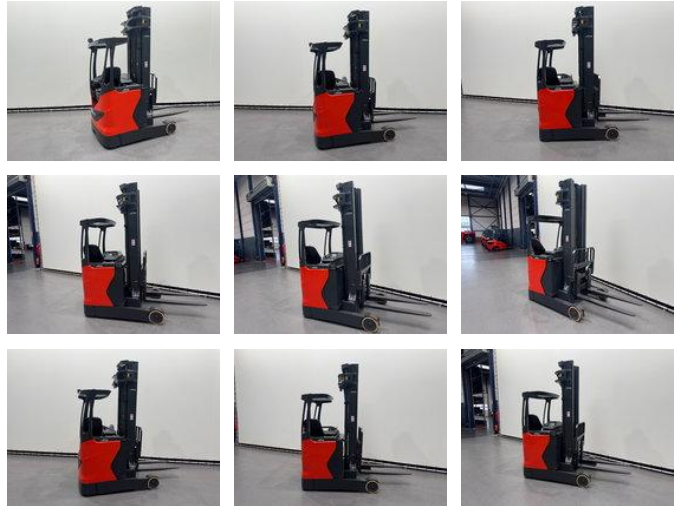

Linde 1120 R 14 HD-01

Allgemeine Merkmale

| | |
|----------------------------|--------------|
| Preis | € 14.500 |
| Marke | Linde |
| Unterkategorie | Hochhubwagen |
| Baujahr | 2020 |
| Abgelesene Betriebsstunden | 4836 |
| Zustand | Gebraucht |
| Allgemeinzustand | Sehr gut |
| Kraftstoff | Elektrisch |
| Referenz | 8999 |

Eigenschaften

| | |
|-----------------|---------|
| Hubkapazität | 1.400kg |
| Hubhöhe | 6.350mm |
| Durchfahrtshöhe | 2.780mm |

Linde 1120 R 14 HD-01

Zubehör

-
-
-
-