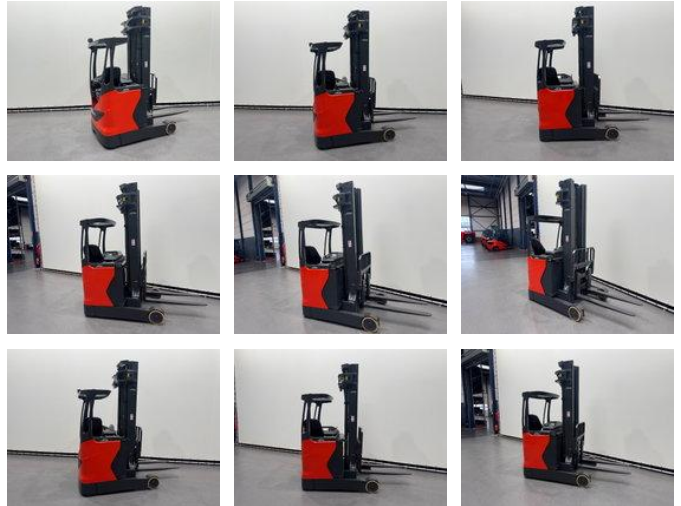

Linde 1120 R 14 HD-01

Allgemeine Merkmale

Preis	€ 14.500
Marke	Linde
Unterkategorie	Hochhubwagen
Baujahr	2020
Angezeigte Öffnungszeiten	4836
Zustand	Gebraucht
Allgemeiner Zustand	Sehr gut
Kraftstoff	Elektrisch
Referenz	8999

Eigenschaften

Maximale Hubkraft	1.400kg
Hubhöhe	6.350mm
Durchfahrtshöhe	2.780mm

Linde 1120 R 14 HD-01

Zubehör

-
-
-
-