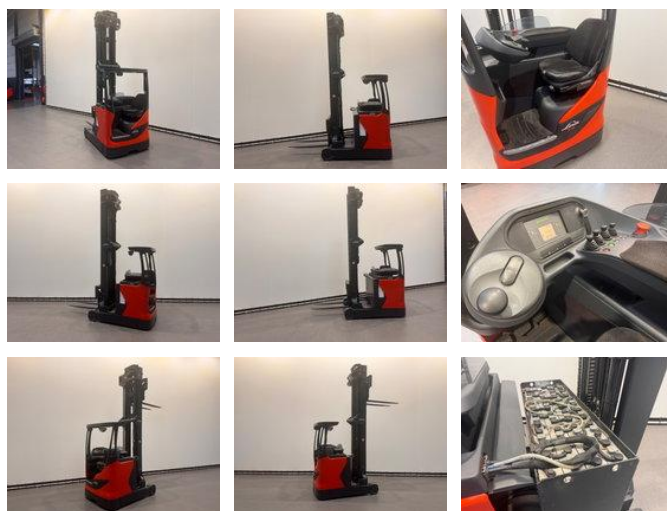

## Linde 1120 R 16 HD-01

### Allgemeine Merkmale

Preis	€ 9.250
Marke	Linde
Unterkategorie	Hochhubwagen
Baujahr	2013
Angezeigte Öffnungszeiten	5851
Zustand	Gebraucht
Allgemeiner Zustand	Sehr gut
Kraftstoff	Elektrisch
Referenz	8291

### Eigenschaften

Maximale Hubkraft	1.600kg
Hubhöhe	9.700mm
Durchfahrtshöhe	3.900mm

Linde 1120 R 16 HD-01

Zubehör

- 
- 
- 
- 
-