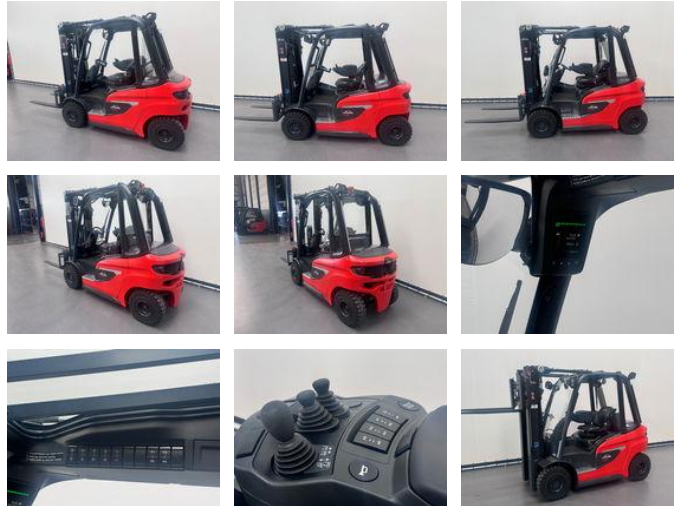

Linde 1202-01 H 20 D-01/600

Allgemeine Merkmale

Preis	€ 39.950
Marke	Linde
Unterkategorie	Gabelstapler
Baujahr	2023
Abgelesene Betriebsstunden	103
Allgemeinzustand	Sehr gut
Referenz	7473
CE markierung	Ja

Eigenschaften

Kabine	Halb offen
Hubkapazität	2.000kg
Hubhöhe	4.760mm
Masttyp	Triplex
Durchfahrtshöhe	2.184mm