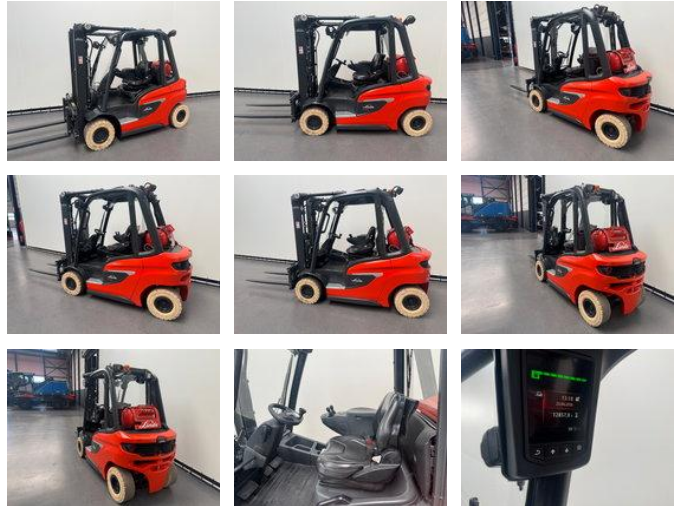

## Linde 1202 H 25 T-01

### Allgemeine Merkmale

Preis	€ 12.500
Marke	Linde
Unterkategorie	Gabelstapler
Baujahr	2020
Abgelesene Betriebsstunden	12856
Zustand	Gebraucht
Allgemeinzustand	Gut
Kraftstoff	LPG

### Eigenschaften

Kabine	Halb offen
Hubkapazität	2.500kg
Hubhöhe	3.200mm
Masttyp	Duplex
Durchfahrtshöhe	2.160mm