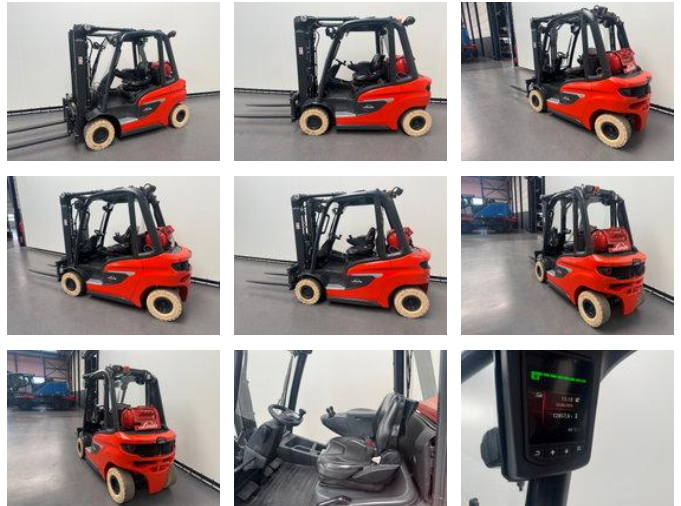

Linde 1202 H 25 T-01

Allgemeine Merkmale

Preis	€ 12.500
Marke	Linde
Unterkategorie	Gabelstapler
Baujahr	2020
Angezeigte Öffnungszeiten	12856
Zustand	Gebraucht
Allgemeiner Zustand	Gut
Kraftstoff	Flüssiggas
Referenz	9040

Eigenschaften

Kabine	Halb geöffnet
Maximale Hubkraft	2.500kg
Hubhöhe	3.200mm
Masttyp	Doppelhaushälfte
Durchfahrtshöhe	2.160mm

Linde 1202 H 25 T-01

Zubehör

-
- 2 Pedale Steuerung
-
-
-
-
-
-
-
-