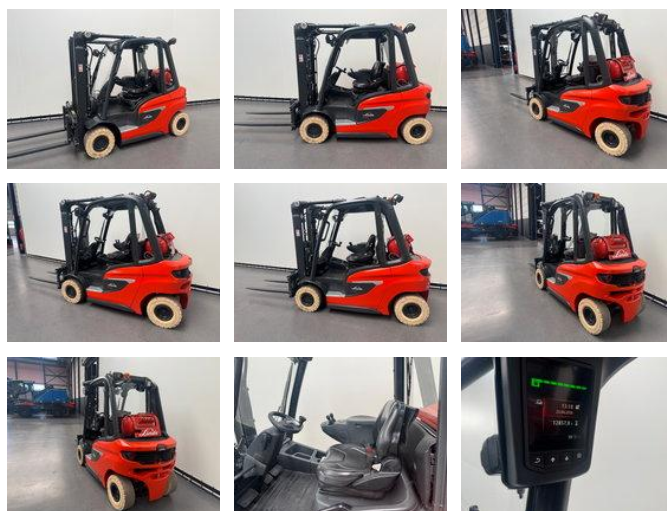

Linde 1202 H 25 T-01

Allgemeine Merkmale

Preis	€ 12.500
Marke	Linde
Unterkategorie	Gabelstapler
Baujahr	2020
Abgelesene Betriebsstunden	12856
Zustand	Gebraucht
Allgemeinzustand	Gut
Kraftstoff	LPG
Referenz	9040

Eigenschaften

Kabine	Halb offen
Hubkapazität	2.500kg
Hubhöhe	3.200mm
Masttyp	Duplex
Durchfahrtshöhe	2.160mm

Linde 1202 H 25 T-01

Zubehör

-
- 2 Pedale Steuerung
-
-
-
-
-
-
-
-