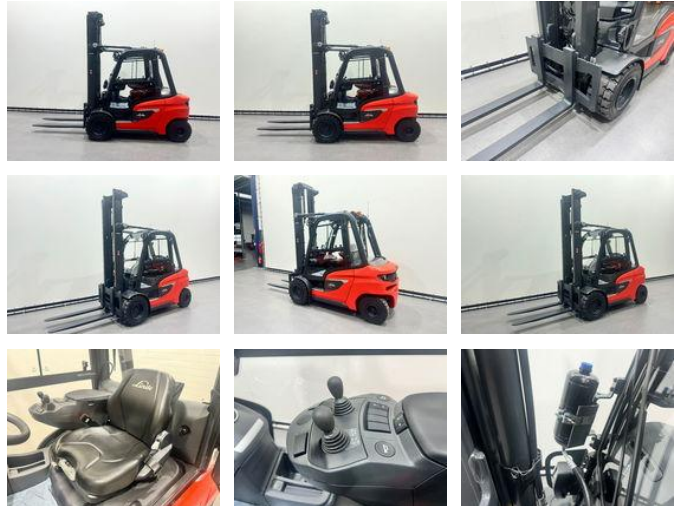

Linde 1202 H 35 D-01

Allgemeine Merkmale

Preis	Auf Anfrage
Marke	Linde
Unterkategorie	Gabelstapler
Baujahr	2025
Abgelesene Betriebsstunden	1
Allgemeinzustand	Sehr gut
Referenz	8651

Eigenschaften

Kabine	Geschlossen
Hubkapazität	3.500kg
Hubhöhe	4.995mm
Masttyp	Standard
Durchfahrtshöhe	3.174mm

Linde 1202 H 35 D-01

Zubehör

- Cabin
-
- Durchsichtsmast
- Geschlossene Kabine
-
-
-
-
-
-
-
-