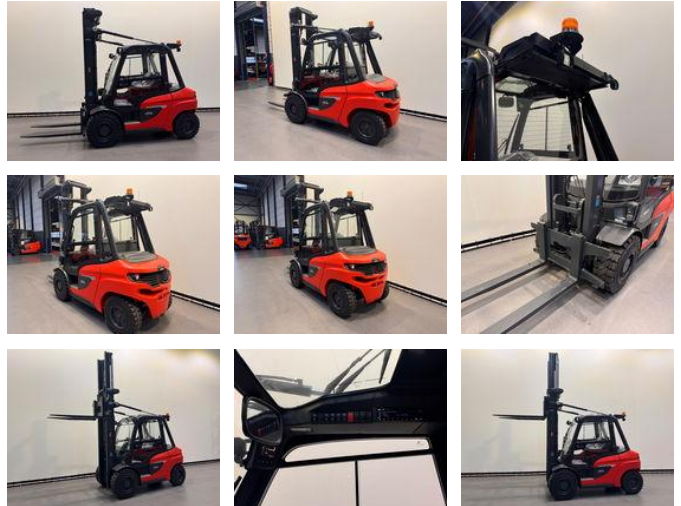

## Linde 1204 H 50 D-01/600 AIRCO

### Allgemeine Merkmale

Preis	Auf Anfrage
Marke	Linde
Unterkategorie	Gabelstapler
Baujahr	2024
Abgelesene Betriebsstunden	1
Allgemeinzustand	Sehr gut
Referenz	7843
CE markierung	Ja

### Eigenschaften

Kabine	Geschlossen
Hubkapazität	5.000kg
Hubhöhe	4.400mm
Masttyp	Standard
Durchfahrtshöhe	3.230mm