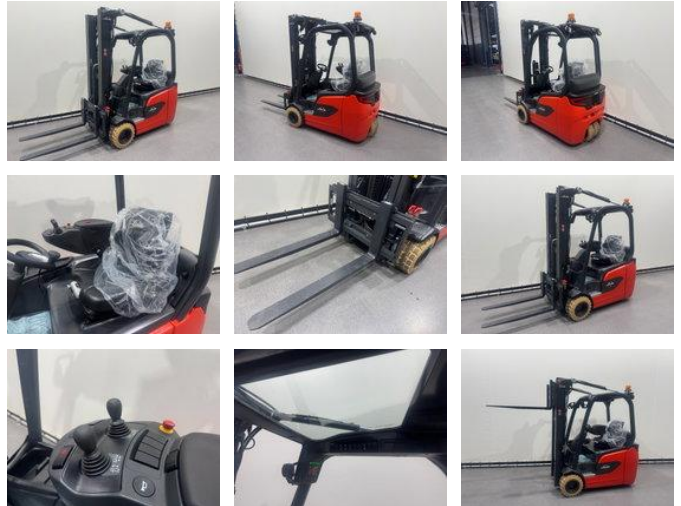

Linde 1251 E 18-01

Allgemeine Merkmale

| | |
|---------------------------|-------------------|
| Preis | Preis auf Anfrage |
| Marke | Linde |
| Unterkategorie | Gabelstapler |
| Baujahr | 2026 |
| Angezeigte Öffnungszeiten | 1 |
| Allgemeiner Zustand | Sehr gut |
| Kraftstoff | Elektrisch |
| Referenz | 9207 |

Eigenschaften

| | |
|-------------------|---------|
| Kabine | Offen |
| Maximale Hubkraft | 1.800kg |
| Hubhöhe | 5.075mm |
| Masttyp | Triplex |
| Durchfahrtshöhe | 2.278mm |

Linde 1251 E 18-01

Zubehör