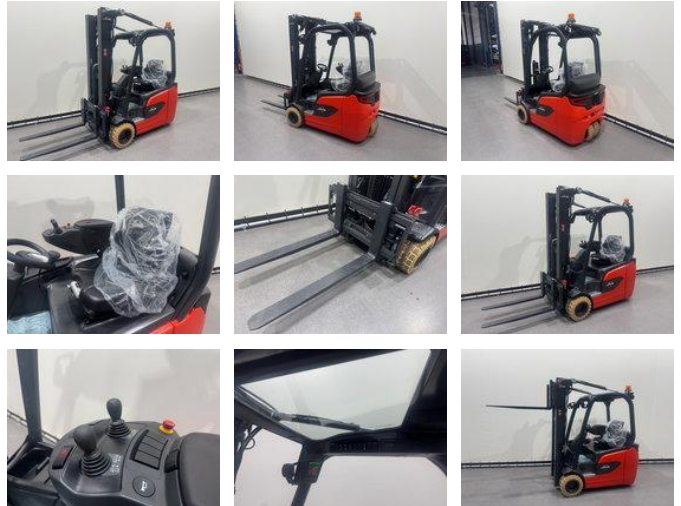

## Linde 1251 E 18-01

### Allgemeine Merkmale

Preis	Auf Anfrage
Marke	Linde
Unterkategorie	Gabelstapler
Baujahr	2026
Abgelesene Betriebsstunden	1
Allgemeinzustand	Sehr gut
Kraftstoff	Elektrisch
Referenz	9207

### Eigenschaften

Kabine	Offene
Hubkapazität	1.800kg
Hubhöhe	5.075mm
Masttyp	Triplex
Durchfahrtshöhe	2.278mm