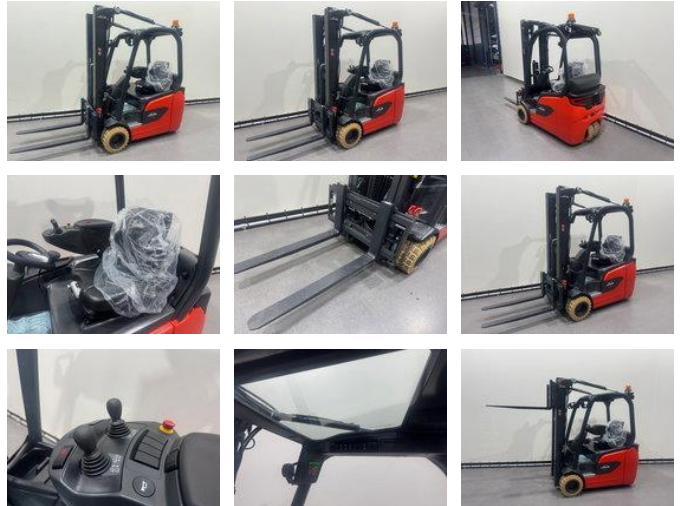

## Linde 1251 E 18-01

### Allgemeine Merkmale

Preis	Preis auf Anfrage
Marke	Linde
Unterkategorie	Gabelstapler
Baujahr	2026
Angezeigte Öffnungszeiten	1
Allgemeiner Zustand	Sehr gut
Kraftstoff	Elektrisch
Referenz	9214

### Eigenschaften

Kabine	Offen
Maximale Hubkraft	1.800kg
Hubhöhe	5.075mm
Masttyp	Triplex
Durchfahrtshöhe	2.278mm