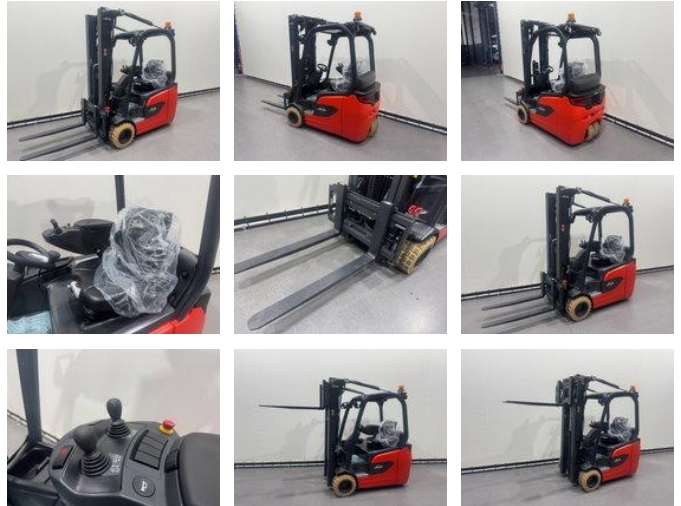

Linde 1251 E 18-01

Allgemeine Merkmale

Preis	Preis auf Anfrage
Marke	Linde
Unterkategorie	Gabelstapler
Baujahr	2026
Angezeigte Öffnungszeiten	1
Allgemeiner Zustand	Sehr gut
Kraftstoff	Elektrisch
Referenz	9433

Eigenschaften

Kabine	Offen
Maximale Hubkraft	1.800kg
Hubhöhe	5.075mm
Masttyp	Triplex
Durchfahrtshöhe	2.278mm

Linde 1251 E 18-01

Zubehör

- 2 Pedale Steuerung
-
-
-
-
-
-