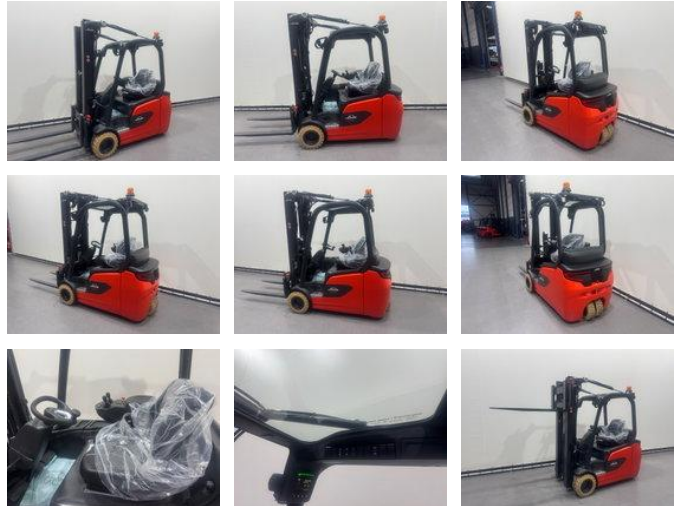

## Linde 1251 E 20 L-01

### Allgemeine Merkmale

Preis	Preis auf Anfrage
Marke	Linde
Unterkategorie	Gabelstapler
Baujahr	2026
Angezeigte Öffnungszeiten	1
Allgemeiner Zustand	Sehr gut
Kraftstoff	Elektrisch
Referenz	9206

### Eigenschaften

Kabine	Offen
Maximale Hubkraft	2.000kg
Hubhöhe	5.075mm
Masttyp	Triplex
Durchfahrtshöhe	2.278mm