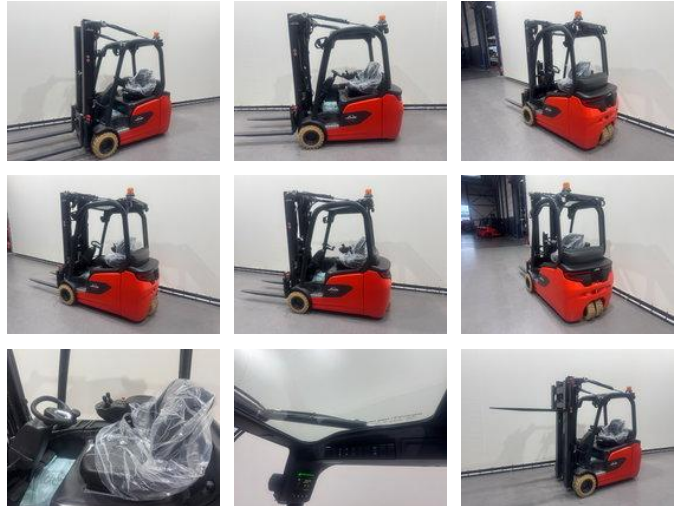

Linde 1251 E 20 L-01

Allgemeine Merkmale

Preis	Auf Anfrage
Marke	Linde
Unterkategorie	Gabelstapler
Baujahr	2026
Abgelesene Betriebsstunden	1
Allgemeinzustand	Sehr gut
Kraftstoff	Elektrisch
Referenz	9206

Eigenschaften

Kabine	Offene
Hubkapazität	2.000kg
Hubhöhe	5.075mm
Masttyp	Triplex
Durchfahrtshöhe	2.278mm

Linde 1251 E 20 L-01

Zubehör

- 2 Pedale Steuerung

-

-

-