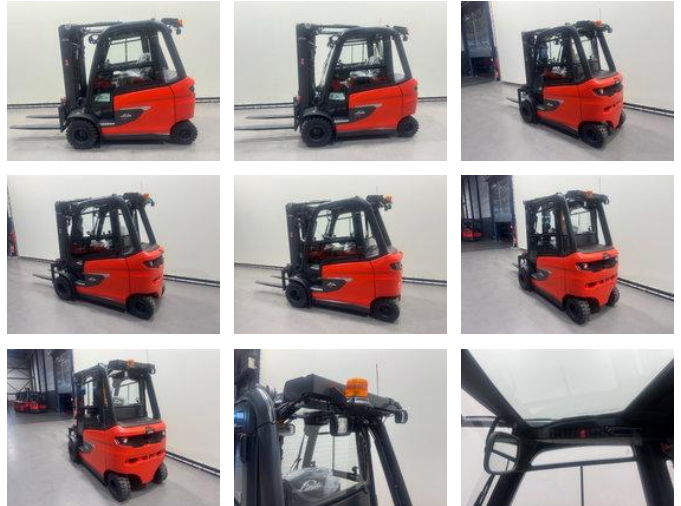

Linde 1252 E 35 HL-01 inclusief AIRCO

Allgemeine Merkmale

| | |
|---------------------------|-------------------|
| Preis | Preis auf Anfrage |
| Marke | Linde |
| Unterkategorie | Gabelstapler |
| Baujahr | 2026 |
| Angezeigte Öffnungszeiten | 1 |
| Zustand | Gebraucht |
| Allgemeiner Zustand | Sehr gut |
| Kraftstoff | Elektrisch |
| Referenz | 9178 |

Eigenschaften

| | |
|-------------------|-------------|
| Kabine | Geschlossen |
| Maximale Hubkraft | 3.500kg |
| Hubhöhe | 4.830mm |
| Masttyp | Triplex |
| Durchfahrtshöhe | 2.225mm |