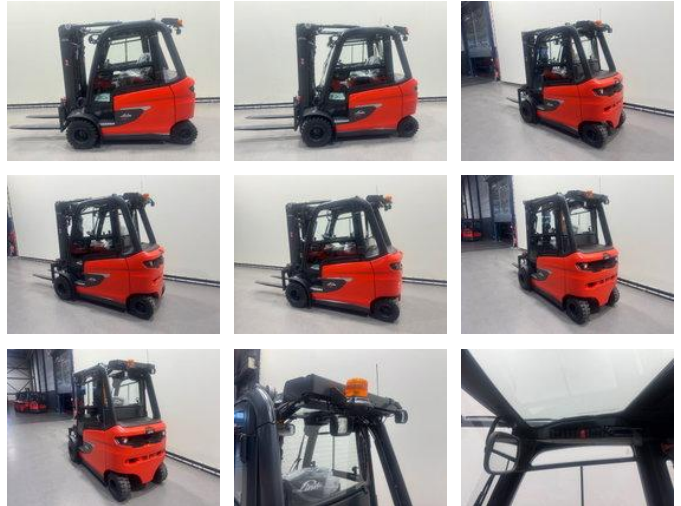

Linde 1252 E 35 HL-01 inclusief AIRCO

Allgemeine Merkmale

Preis	Preis auf Anfrage
Marke	Linde
Unterkategorie	Gabelstapler
Baujahr	2026
Angezeigte Öffnungszeiten	1
Zustand	Gebraucht
Allgemeiner Zustand	Sehr gut
Kraftstoff	Elektrisch
Referenz	9193

Eigenschaften

Kabine	Geschlossen
Maximale Hubkraft	3.500kg
Hubhöhe	4.830mm
Masttyp	Triplex
Durchfahrtshöhe	2.225mm