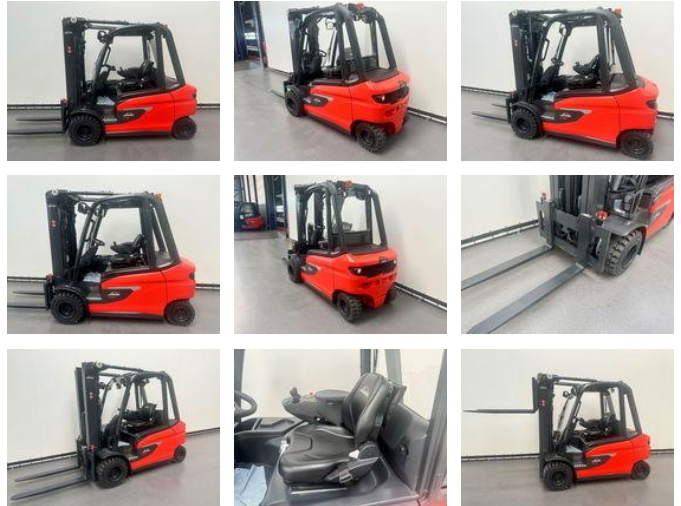

Linde 1252 E 35 L-01

Allgemeine Merkmale

Preis	Auf Anfrage
Marke	Linde
Unterkategorie	Gabelstapler
Baujahr	2025
Abgelesene Betriebsstunden	1
Allgemeinzustand	Sehr gut
Kraftstoff	Elektrisch
Referenz	8614

Eigenschaften

Kabine	Halb offen
Hubkapazität	3.500kg
Hubhöhe	4.830mm
Masttyp	Triplex
Durchfahrtshöhe	2.230mm