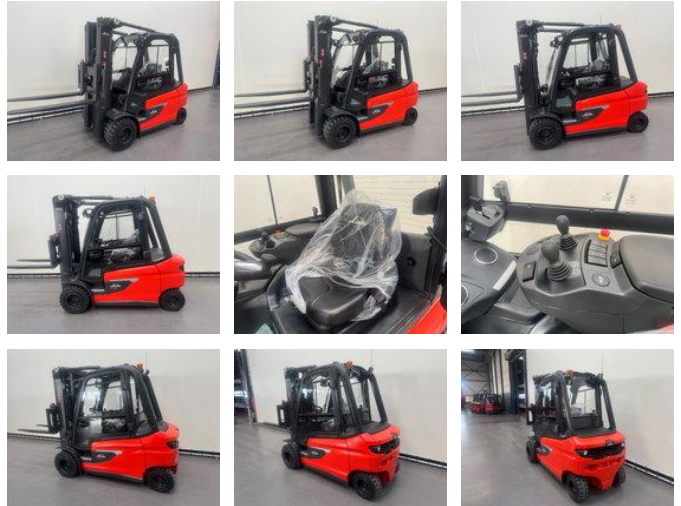

Linde 1252 E 35 L-01

Allgemeine Merkmale

Preis	Preis auf Anfrage
Marke	Linde
Unterkategorie	Gabelstapler
Baujahr	2026
Angezeigte Öffnungszeiten	1
Allgemeiner Zustand	Sehr gut
Kraftstoff	Elektrisch
Referenz	9438

Eigenschaften

Kabine	Geschlossen
Maximale Hubkraft	3.500kg
Hubhöhe	4.830mm
Masttyp	Triplex
Durchfahrtshöhe	2.230mm

Linde 1252 E 35 L-01

Zubehör

- Cabin
-
- 2 Pedale Steuerung
- Geschlossene Kabine
-
-
-
-
-
-
-
-
-