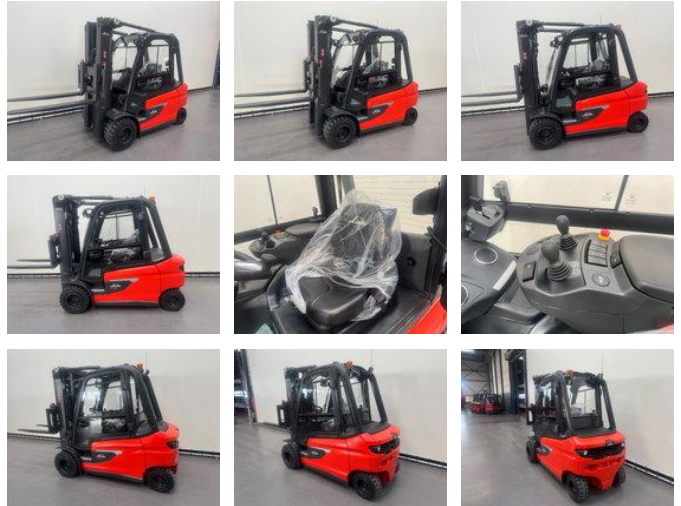

Linde 1252 E 35 L-01

Allgemeine Merkmale

Preis	Preis auf Anfrage
Marke	Linde
Unterkategorie	Gabelstapler
Baujahr	2026
Angezeigte Öffnungszeiten	1
Allgemeiner Zustand	Sehr gut
Kraftstoff	Elektrisch
Referenz	9439

Eigenschaften

Kabine	Geschlossen
Maximale Hubkraft	3.500kg
Hubhöhe	4.830mm
Masttyp	Triplex
Durchfahrtshöhe	2.230mm

Linde 1252 E 35 L-01

Zubehör

- Cabin
-
- 2 Pedale Steuerung
- Geschlossene Kabine
-
-
-
-
-
-
-
-
-