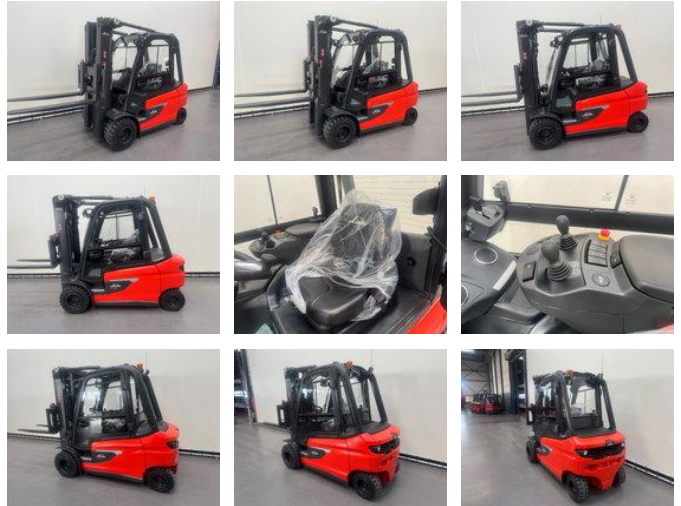

Linde 1252 E 35 L-01

Allgemeine Merkmale

Preis	Preis auf Anfrage
Marke	Linde
Unterkategorie	Gabelstapler
Baujahr	2026
Angezeigte Öffnungszeiten	1
Allgemeiner Zustand	Sehr gut
Kraftstoff	Elektrisch
Referenz	9440

Eigenschaften

Kabine	Geschlossen
Maximale Hubkraft	3.500kg
Hubhöhe	4.830mm
Masttyp	Triplex
Durchfahrtshöhe	2.230mm

Linde 1252 E 35 L-01

Zubehör

- Cabin
-
- 2 Pedale Steuerung
- Geschlossene Kabine
-
-
-
-
-
-
-
-
-