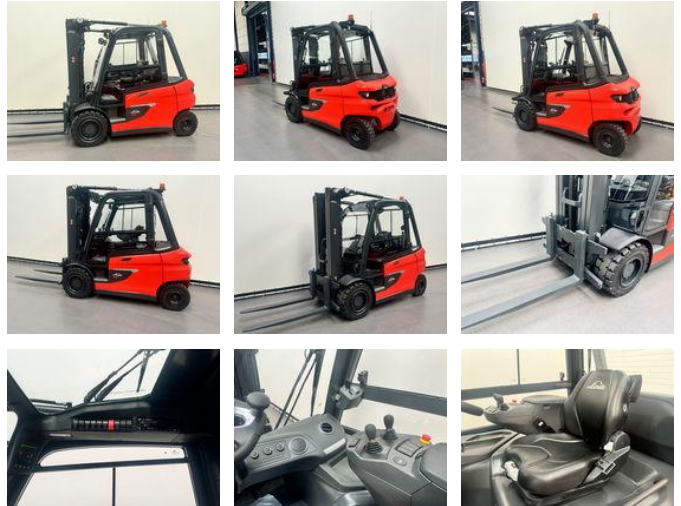

## Linde 1254 E 50 HL-01/600

### Allgemeine Merkmale

Preis	Auf Anfrage
Marke	Linde
Unterkategorie	Gabelstapler
Baujahr	2025
Abgelesene Betriebsstunden	1
Allgemeinzustand	Sehr gut
Kraftstoff	Elektrisch
Referenz	8735
CE markierung	Ja

### Eigenschaften

Kabine	Geschlossen
Hubkapazität	5.000kg
Hubhöhe	4.615mm
Masttyp	Triplex
Durchfahrtshöhe	2.530mm