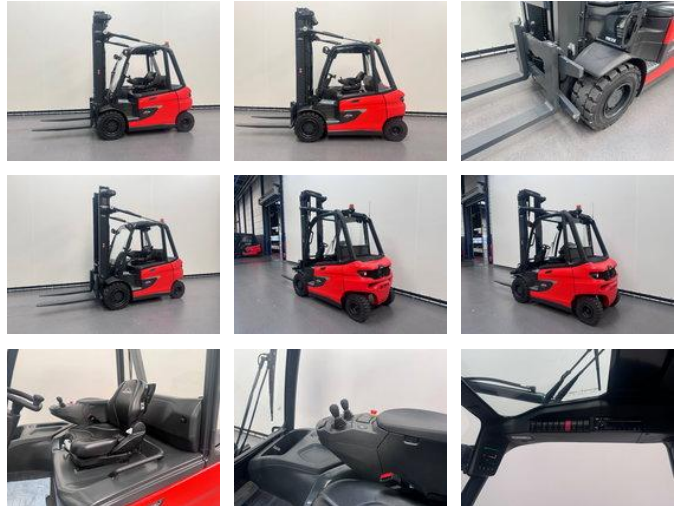

Linde 1254 E 50 HL-01/600

Allgemeine Merkmale

Preis	Auf Anfrage
Marke	Linde
Unterkategorie	Gabelstapler
Baujahr	2025
Abgelesene Betriebsstunden	1
Allgemeinzustand	Sehr gut
Kraftstoff	Elektrisch
Referenz	8744
CE markierung	Ja

Eigenschaften

Kabine	Halb offen
Hubkapazität	5.000kg
Hubhöhe	4.400mm
Masttyp	Standard
Durchfahrtshöhe	3.120mm