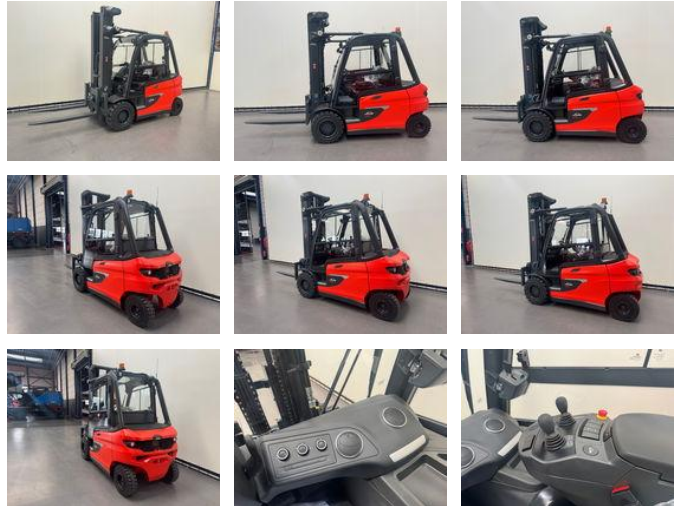

Linde 1254 E 50 HL-01/600

Allgemeine Merkmale

Preis	Auf Anfrage
Marke	Linde
Unterkategorie	Gabelstapler
Baujahr	2026
Abgelesene Betriebsstunden	1
Allgemeinzustand	Sehr gut
Kraftstoff	Elektrisch
Referenz	9177
CE markierung	Ja

Eigenschaften

Kabine	Geschlossen
Hubkapazität	5.000kg
Hubhöhe	5.560mm
Masttyp	Triplex
Durchfahrtshöhe	2.835mm