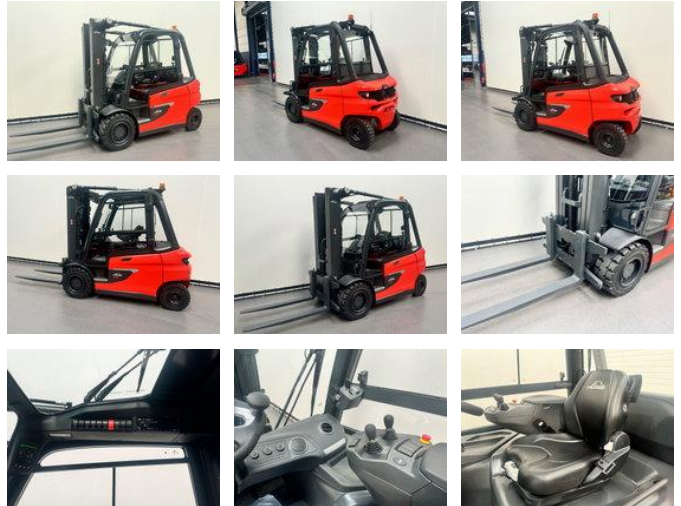

Linde 1254 E 50 HL-01/600

Allgemeine Merkmale

Preis	Preis auf Anfrage
Marke	Linde
Unterkategorie	Gabelstapler
Baujahr	2026
Angezeigte Öffnungszeiten	1
Allgemeiner Zustand	Sehr gut
Kraftstoff	Elektrisch
Referenz	9194
CE-Kennzeichnung	Und

Eigenschaften

Kabine	Geschlossen
Maximale Hubkraft	5.000kg
Hubhöhe	4.615mm
Masttyp	Triplex
Durchfahrtshöhe	2.530mm