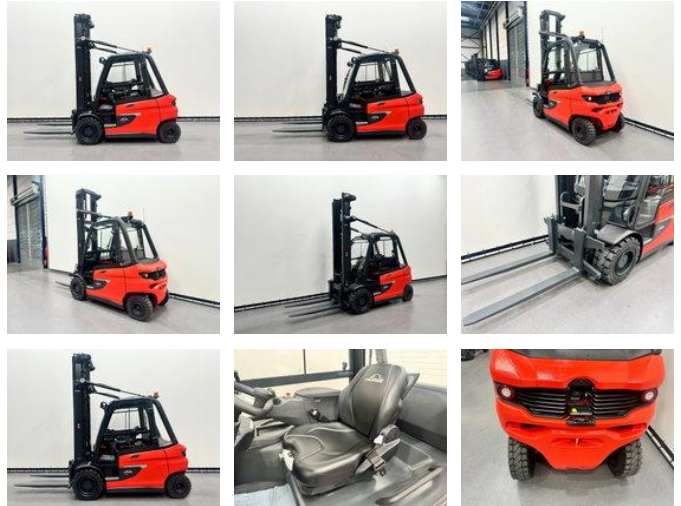

Linde 1254 E 50 HL-01/600

Allgemeine Merkmale

Preis	Preis auf Anfrage
Marke	Linde
Unterkategorie	Gabelstapler
Baujahr	2026
Angezeigte Öffnungszeiten	1
Allgemeiner Zustand	Sehr gut
Kraftstoff	Elektrisch
Referenz	9271
CE-Kennzeichnung	Und

Eigenschaften

Kabine	Geschlossen
Maximale Hubkraft	5.000kg
Hubhöhe	5.000mm
Masttyp	Standard
Durchfahrtshöhe	3.530mm