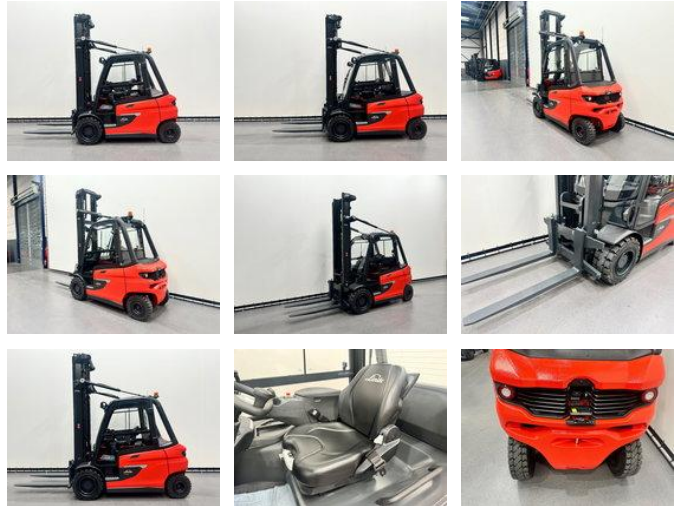

Linde 1254 E 50 HL-01/600

Allgemeine Merkmale

Preis	Auf Anfrage
Marke	Linde
Unterkategorie	Gabelstapler
Baujahr	2026
Abgelesene Betriebsstunden	1
Allgemeinzustand	Sehr gut
Kraftstoff	Elektrisch
Referenz	9271
CE markierung	Ja

Eigenschaften

Kabine	Geschlossen
Hubkapazität	5.000kg
Hubhöhe	5.000mm
Masttyp	Standard
Durchfahrtshöhe	3.530mm