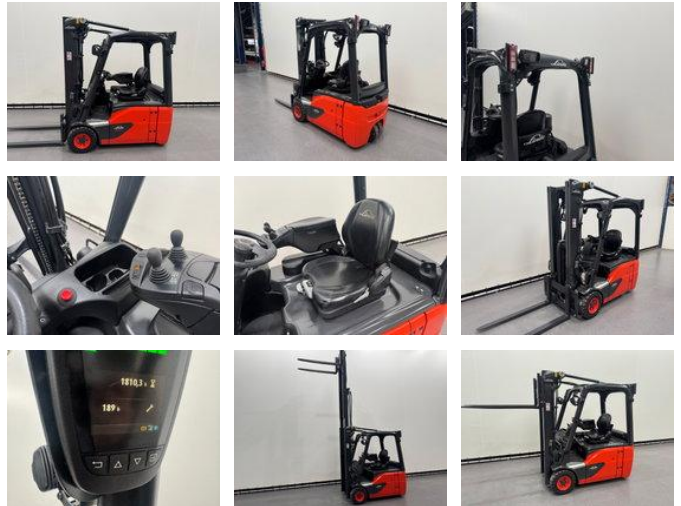

Linde 386 E 16-02

Allgemeine Merkmale

Preis	€ 19.500
Marke	Linde
Unterkategorie	Gabelstapler
Baujahr	2022
Abgelesene Betriebsstunden	1810
Zustand	Gebraucht
Allgemeinzustand	Sehr gut
Kraftstoff	Elektrisch

Eigenschaften

Kabine	Offene
Masttyp	Triplex
Durchfahrtshöhe	2.120mm

Linde 386 E 16-02

Zubehör

- Arbeitsscheinwerfer vorne
- Arbeitsscheinwerfer hinten
-
- 2 Pedale Steuerung
-
-
-
-
-
-
-