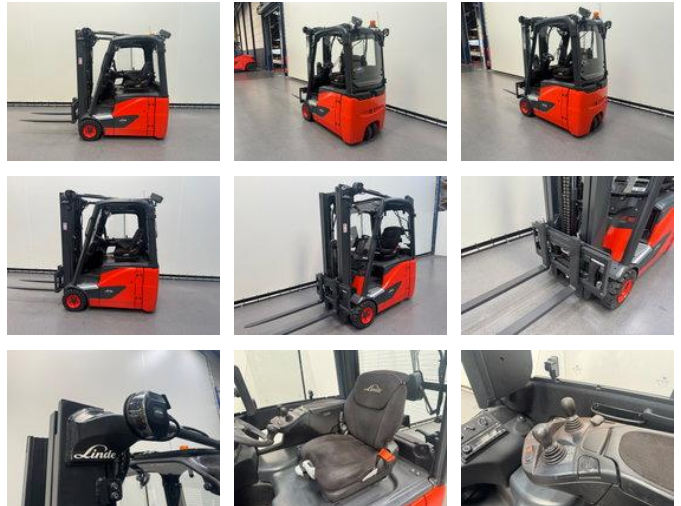

## Linde 386 E 16 H-02

### Allgemeine Merkmale

Preis	€ 17.950
Marke	Linde
Unterkategorie	Gabelstapler
Baujahr	2021
Angezeigte Öffnungszeiten	6550
Zustand	Gebraucht
Allgemeiner Zustand	Sehr gut
Kraftstoff	Elektrisch
Referenz	9397

### Eigenschaften

Kabine	Geschlossen
Maximale Hubkraft	1.600kg
Hubhöhe	4.920mm
Masttyp	Triplex
Durchfahrtshöhe	2.250mm