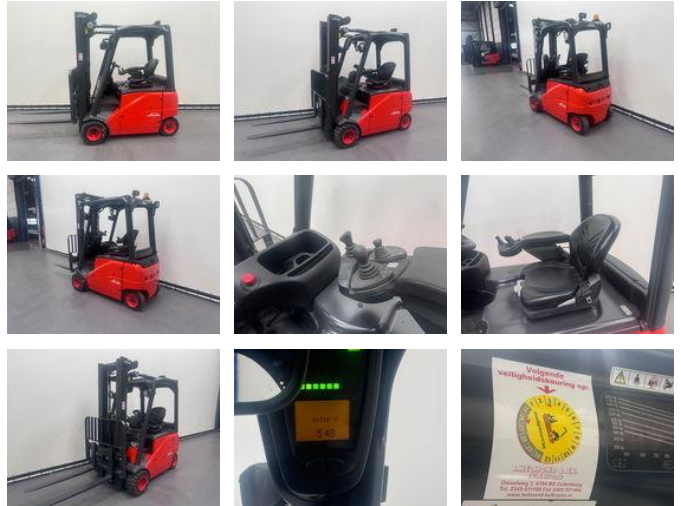

Linde 386 E 20 PH-01

Allgemeine Merkmale

Preis	€ 12.500
Marke	Linde
Unterkategorie	Gabelstapler
Baujahr	2007
Abgelesene Betriebsstunden	4710
Zustand	Gebraucht
Allgemeinzustand	Gut
Kraftstoff	Elektrisch
Referenz	8403

Eigenschaften

Kabine	Offene
Hubkapazität	2.000kg
Hubhöhe	5.220mm
Masttyp	Triplex
Durchfahrtshöhe	2.315mm

Linde 386 E 20 PH-01

Zubehör

-
-
-
-
-
-
-
-
-