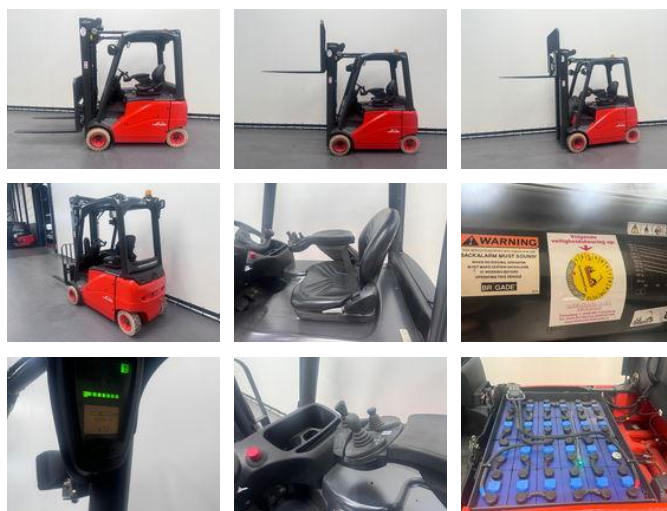

Linde 386 E 20 PH-01

Allgemeine Merkmale

Preis	€ 12.500
Marke	Linde
Unterkategorie	Gabelstapler
Baujahr	2009
Abgelesene Betriebsstunden	5231
Zustand	Gebraucht
Allgemeinzustand	Gut
Kraftstoff	Elektrisch
Referenz	8442

Eigenschaften

Kabine	Offene
Hubkapazität	2.000kg
Hubhöhe	5.220mm
Masttyp	Triplex
Durchfahrtshöhe	2.315mm

Linde 386 E 20 PH-01

Zubehör

-
-
-
-
-
-
-
-
-