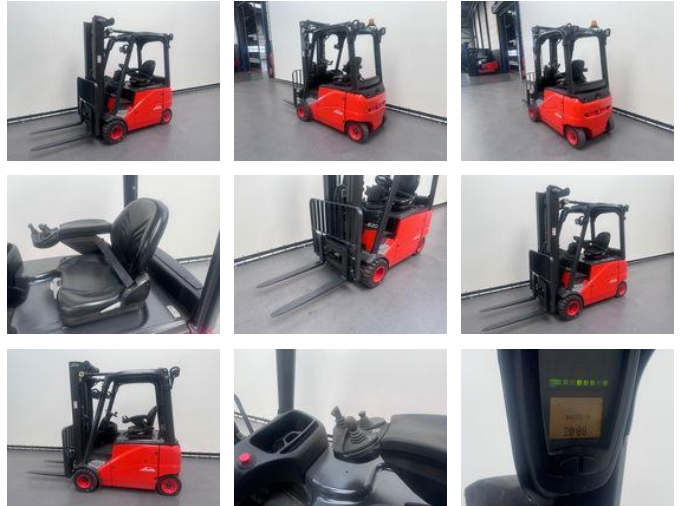

Linde 386 E 20 PH-01

Allgemeine Merkmale

Preis	€ 12.500
Marke	Linde
Unterkategorie	Gabelstapler
Baujahr	2007
Abgelesene Betriebsstunden	4173
Zustand	Gebraucht
Allgemeinzustand	Gut
Kraftstoff	Elektrisch
Referenz	8411

Eigenschaften

Kabine	Offene
Hubkapazität	2.000kg
Hubhöhe	5.220mm
Masttyp	Triplex
Durchfahrtshöhe	2.315mm

Linde 386 E 20 PH-01

Zubehör

-
-
-
-
-
-
-