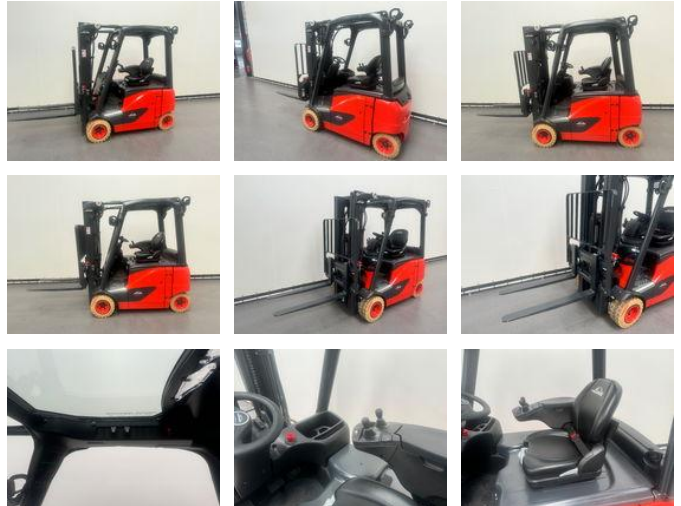

Linde 386 E 20 PH-02

Allgemeine Merkmale

Preis	Auf Anfrage
Marke	Linde
Unterkategorie	Gabelstapler
Baujahr	2025
Abgelesene Betriebsstunden	1
Allgemeinzustand	Sehr gut
Referenz	8608

Eigenschaften

Kabine	Offene
Hubkapazität	2.000kg
Hubhöhe	4.620mm
Masttyp	Triplex
Durchfahrtshöhe	2.130mm

Linde 386 E 20 PH-02

Zubehör

- 2 Pedale Steuerung

-
-
-
-
-
-
-
-
-