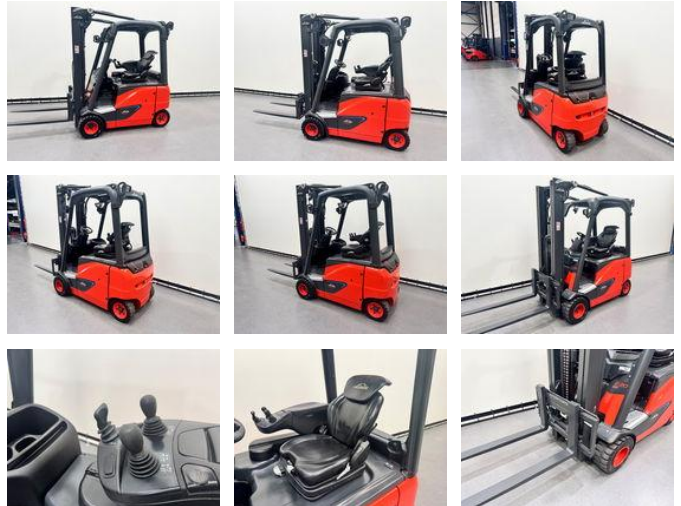

Linde 386 E 20 PH-02 Lion

Allgemeine Merkmale

Preis	€ 22.500
Marke	Linde
Unterkategorie	Gabelstapler
Baujahr	2020
Abgelesene Betriebsstunden	2841
Zustand	Gebraucht
Allgemeinzustand	Sehr gut
Kraftstoff	Elektrisch
Referenz	8997

Eigenschaften

Kabine	Offene
Hubkapazität	2.000kg
Hubhöhe	5.070mm
Masttyp	Triplex
Durchfahrtshöhe	2.275mm

Linde 386 E 20 PH-02 Lion

Zubehör

-
-
-
-
-