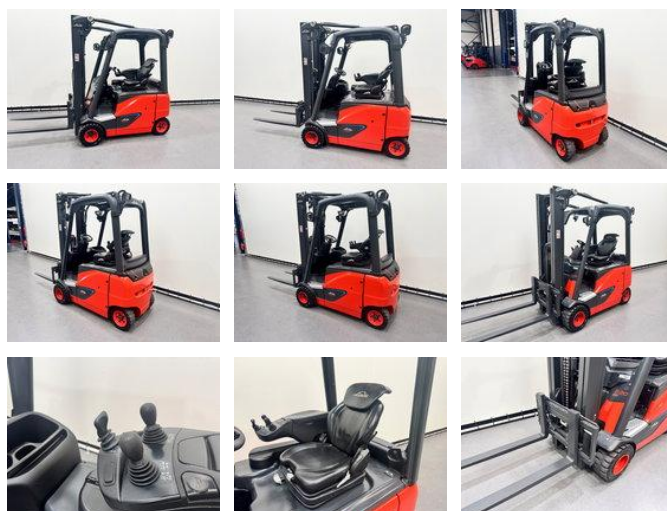

Linde 386 E 20 PH-02 Lion

Allgemeine Merkmale

Preis	€ 22.500
Marke	Linde
Unterkategorie	Gabelstapler
Baujahr	2020
Abgelesene Betriebsstunden	2841
Zustand	Gebraucht
Allgemeinzustand	Sehr gut
Kraftstoff	Elektrisch
Referenz	8997

Eigenschaften

Kabine	Offene
Hubkapazität	2.000kg
Hubhöhe	5.070mm
Masttyp	Triplex
Durchfahrtshöhe	2.275mm

Linde 386 E 20 PH-02 Lion

Zubehör

-
-
-
-
-