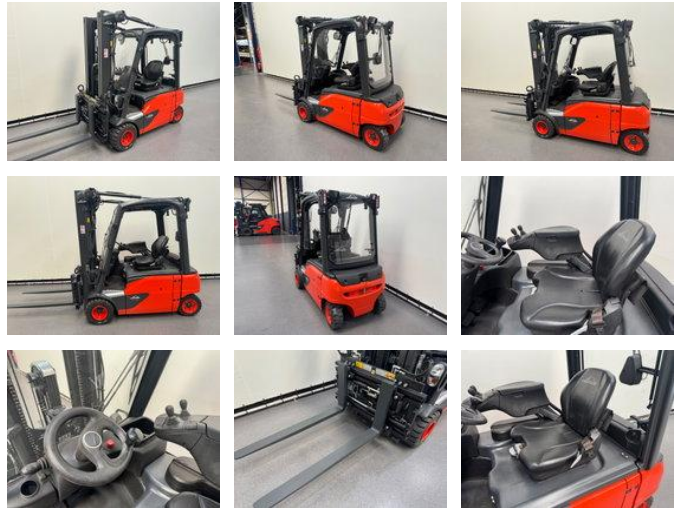

Linde 386 E 20 PL-02

Allgemeine Merkmale

Preis	€ 19.750
Marke	Linde
Unterkategorie	Gabelstapler
Baujahr	2019
Angezeigte Öffnungszeiten	2925
Zustand	Gebraucht
Allgemeiner Zustand	Sehr gut
Kraftstoff	Elektrisch
Referenz	9395

Eigenschaften

Kabine	Halb geöffnet
Maximale Hubkraft	2.000kg
Hubhöhe	4.620mm
Masttyp	Triplex
Durchfahrtshöhe	2.120mm

Linde 386 E 20 PL-02

Zubehör

-
- 2 Pedale Steuerung
-
-
-
-
-
-
-
-