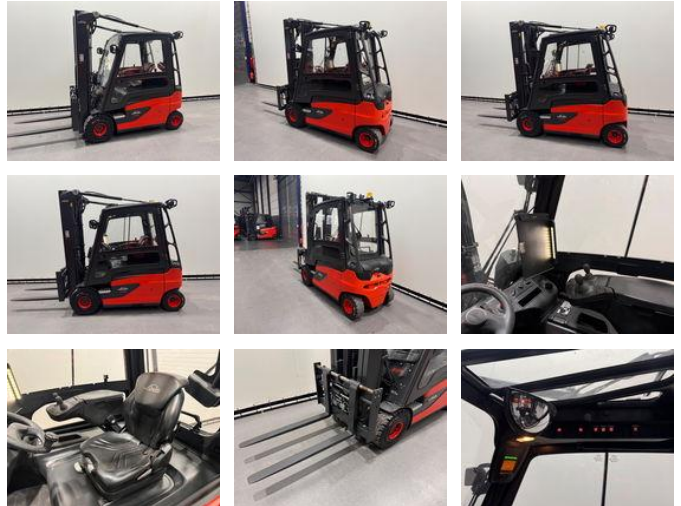

Linde 387 E 25 L-01

Allgemeine Merkmale

Preis	€ 19.500
Marke	Linde
Unterkategorie	Gabelstapler
Baujahr	2014
Abgelesene Betriebsstunden	7675
Zustand	Gebraucht
Allgemeinzustand	Sehr gut
Kraftstoff	Elektrisch
Referenz	8452

Eigenschaften

Kabine	Geschlossen
Hubkapazität	2.500kg
Hubhöhe	5.330mm
Masttyp	Triplex
Durchfahrtshöhe	2.435mm