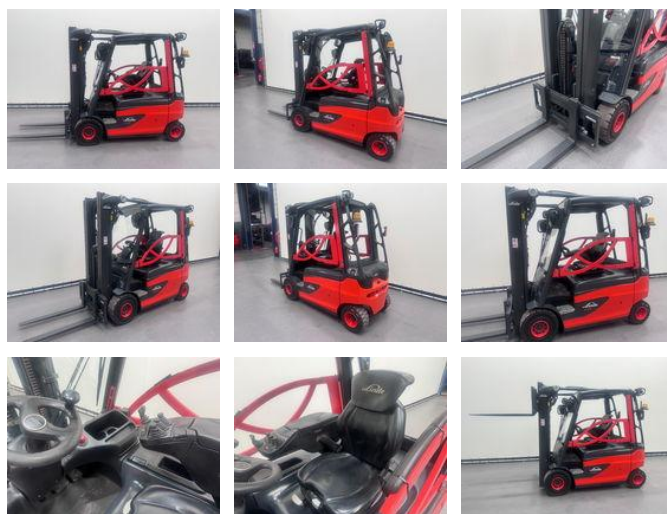

Linde 387 E 25 L-01 Inclusief nieuwe accu

Allgemeine Merkmale

Preis	€ 23.500
Marke	Linde
Unterkategorie	Gabelstapler
Baujahr	2017
Abgelesene Betriebsstunden	5399
Zustand	Gebraucht
Allgemeinzustand	Sehr gut
Kraftstoff	Elektrisch
Referenz	8482

Eigenschaften

Kabine	Halb offen
Hubkapazität	2.500kg
Hubhöhe	4.760mm
Masttyp	Triplex
Durchfahrtshöhe	2.190mm