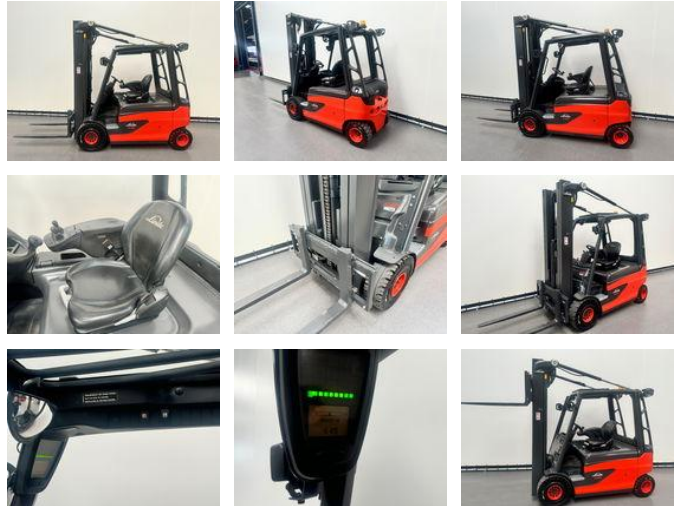

Linde 387 E 25 L-01 inclusief nieuwe accu

Allgemeine Merkmale

Preis	€ 21.950
Marke	Linde
Unterkategorie	Gabelstapler
Baujahr	2014
Abgelesene Betriebsstunden	6421
Zustand	Gebraucht
Allgemeinzustand	Sehr gut
Kraftstoff	Elektrisch
Referenz	8446

Eigenschaften

Kabine	Offene
Hubkapazität	2.500kg
Hubhöhe	5.480mm
Masttyp	Triplex
Durchfahrtshöhe	2.485mm

Linde 387 E 25 L-01 inclusief nieuwe accu

Zubehör

-
-
-
-
-
-
-