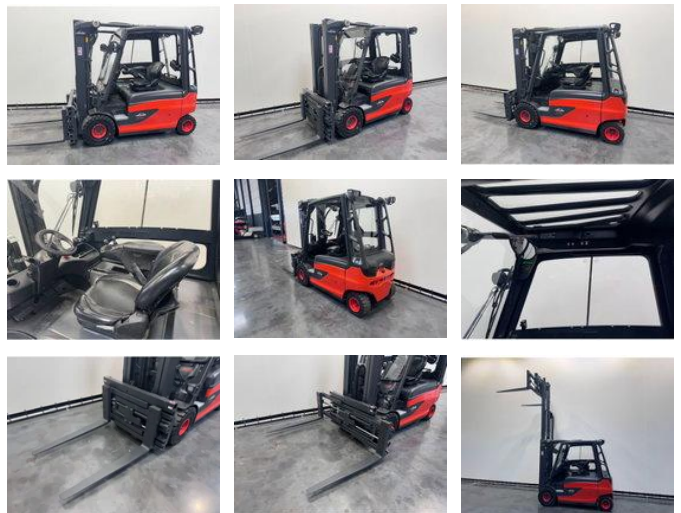

Linde 387 E 25 L-01 inclusief nieuwe accu

Allgemeine Merkmale

Preis	€ 27.500
Marke	Linde
Unterkategorie	Gabelstapler
Baujahr	2017
Angezeigte Öffnungszeiten	5792
Zustand	Gebraucht
Allgemeiner Zustand	Sehr gut
Kraftstoff	Elektrisch
Referenz	7960

Eigenschaften

Kabine	Halb geöffnet
Maximale Hubkraft	2.500kg
Hubhöhe	4.460mm
Masttyp	Triplex
Durchfahrtshöhe	2.080mm

Linde 387 E 25 L-01 inclusief nieuwe accu

Zubehör

- 2 Pedale Steuerung
-
-
-
-
-
-
-