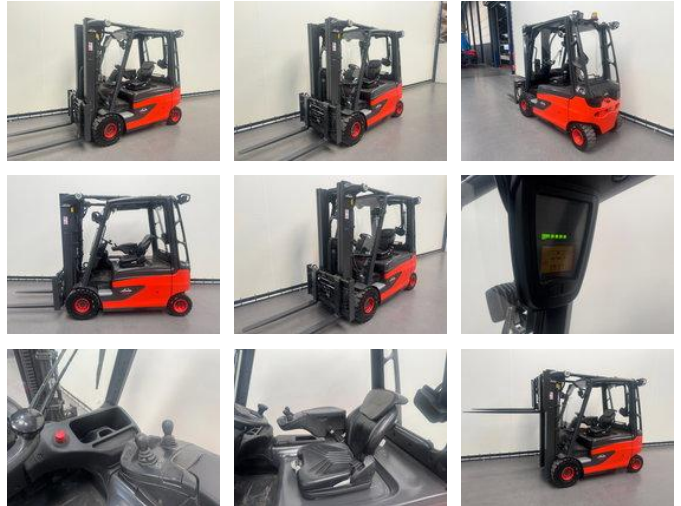

## Linde 387 E 25 L-01. Inclusief nieuwe accu

### Allgemeine Merkmale

Preis	€ 21.500
Marke	Linde
Unterkategorie	Gabelstapler
Baujahr	2015
Abgelesene Betriebsstunden	8747
Zustand	Gebraucht
Allgemeinzustand	Sehr gut
Kraftstoff	Elektrisch
Referenz	9078

### Eigenschaften

Hubkapazität	2.500kg
Hubhöhe	4.716mm
Masttyp	Triplex
Durchfahrtshöhe	2.170mm

# Linde 387 E 25 L-01. Inclusief nieuwe accu