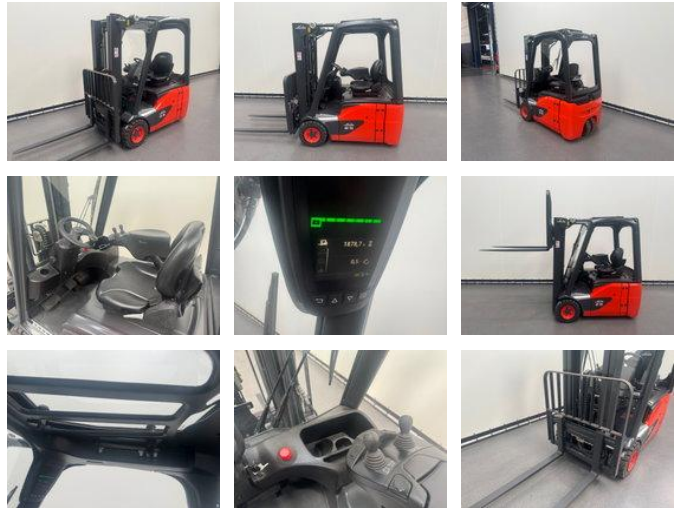

Linde 396 E 15-02

Allgemeine Merkmale

Preis	€ 11.500
Marke	Linde
Unterkategorie	Gabelstapler
Baujahr	2017
Angezeigte Öffnungszeiten	1878
Zustand	Gebraucht
Allgemeiner Zustand	Sehr gut
Kraftstoff	Elektrisch
Referenz	9400

Eigenschaften

Kabine	Halb geöffnet
Maximale Hubkraft	1.500kg
Hubhöhe	4.100mm
Masttyp	Triplex
Durchfahrtshöhe	1.980mm

Linde 396 E 15-02

Zubehör

-
-
-
-