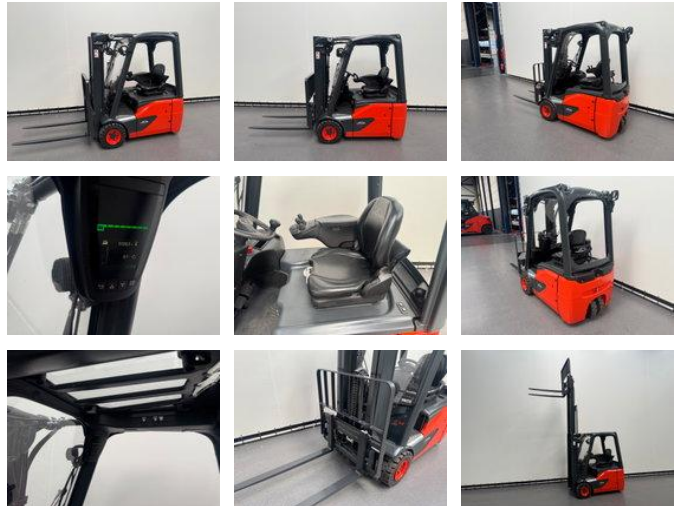

Linde E 14-02

Allgemeine Merkmale

Preis	€ 16.500
Marke	Linde
Unterkategorie	Gabelstapler
Baujahr	2021
Angezeigte Öffnungszeiten	1120
Zustand	Gebraucht
Allgemeiner Zustand	Sehr gut
Kraftstoff	Elektrisch
Referenz	9399

Eigenschaften

Kabine	Offen
Maximale Hubkraft	1.400kg
Hubhöhe	4.100mm
Masttyp	Triplex
Durchfahrtshöhe	1.960mm

Linde E 14-02

Zubehör

- 2 Pedale Steuerung
-
-
-
-