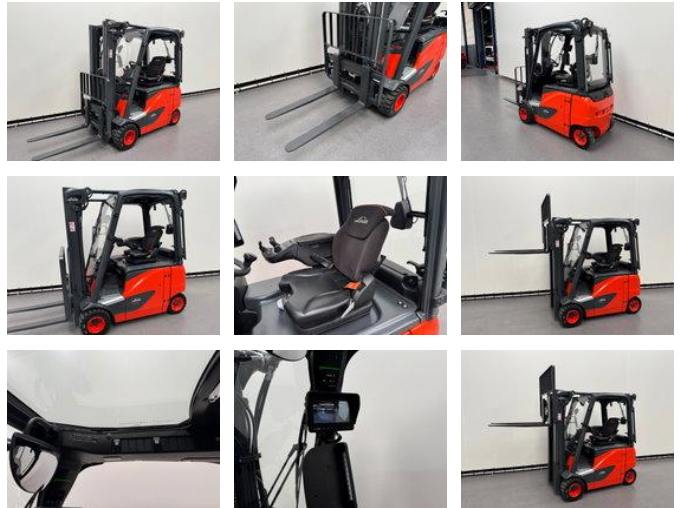

Linde E 20 PH-02

Allgemeine Merkmale

Preis	€ 17.500
Marke	Linde
Unterkategorie	Gabelstapler
Baujahr	2020
Angezeigte Öffnungszeiten	6530
Zustand	Gebraucht
Allgemeiner Zustand	Sehr gut
Kraftstoff	Elektrisch
Referenz	9393

Eigenschaften

Kabine	Halb geöffnet
Maximale Hubkraft	2.000kg
Hubhöhe	4.620mm
Masttyp	Triplex
Durchfahrtshöhe	2.120mm

Linde E 20 PH-02

Zubehör

-
-
-
-
-
-
-
-
-