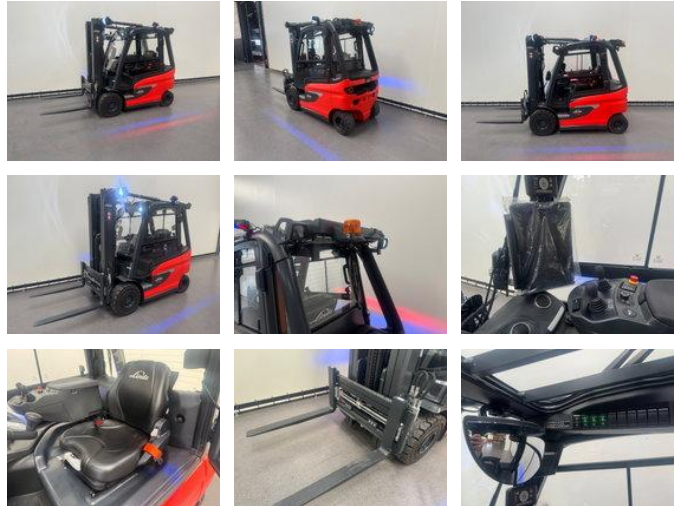

Linde E 25-01 DEMO / AIRCO

Allgemeine Merkmale

Preis	€ 47.500
Marke	Linde
Unterkategorie	Gabelstapler
Baujahr	2024
Angezeigte Öffnungszeiten	1
Allgemeiner Zustand	Sehr gut
Kraftstoff	Elektrisch

Eigenschaften

Kabine	Geschlossen
Maximale Hubkraft	2.500kg
Hubhöhe	4.610mm
Masttyp	Triplex
Durchfahrtshöhe	2.150mm