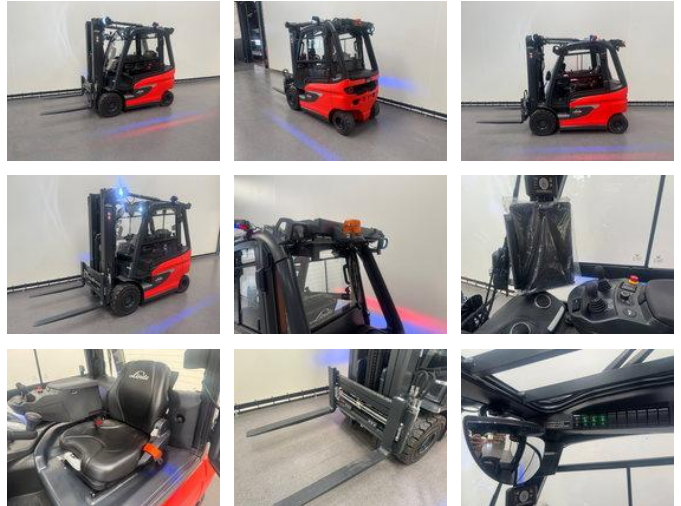

Linde E 25-01 DEMO / AIRCO

Allgemeine Merkmale

Preis	€ 47.500
Marke	Linde
Unterkategorie	Gabelstapler
Baujahr	2024
Abgelesene Betriebsstunden	1
Allgemeinzustand	Sehr gut
Kraftstoff	Elektrisch

Eigenschaften

Kabine	Geschlossen
Hubkapazität	2.500kg
Hubhöhe	4.610mm
Masttyp	Triplex
Durchfahrtshöhe	2.150mm