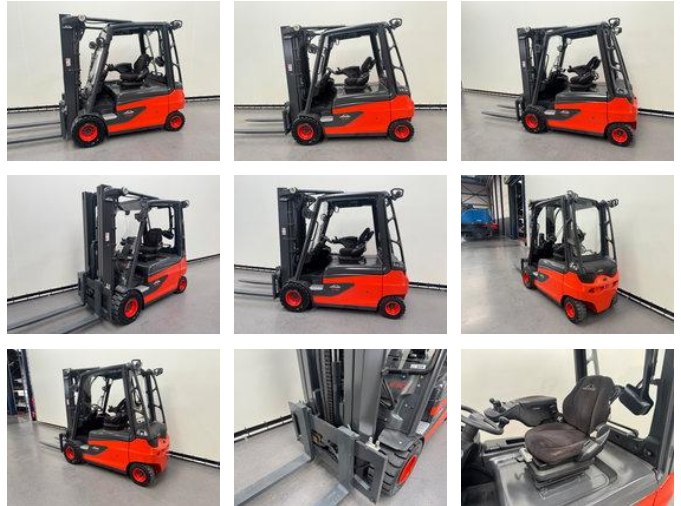

Linde E 30 L-01 inclusief nieuwe accu

Allgemeine Merkmale

| | |
|----------------------------|--------------|
| Preis | € 18.500 |
| Marke | Linde |
| Unterkategorie | Gabelstapler |
| Baujahr | 2014 |
| Abgelesene Betriebsstunden | 14432 |
| Zustand | Gebraucht |
| Allgemeinzustand | Sehr gut |
| Kraftstoff | Elektrisch |
| Referenz | 9256 |

Eigenschaften

| | |
|-----------------|------------|
| Kabine | Halb offen |
| Hubkapazität | 3.000kg |
| Hubhöhe | 4.830mm |
| Masttyp | Triplex |
| Durchfahrtshöhe | 2.240mm |

Linde E 30 L-01 inclusief nieuwe accu