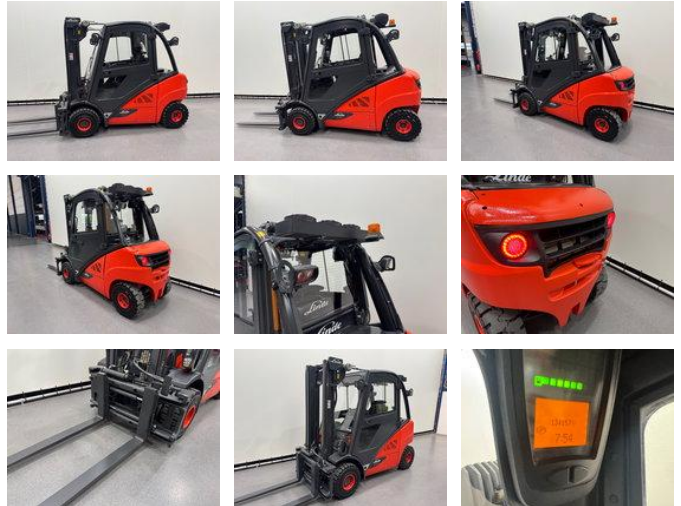

Linde H 25 D-02

Allgemeine Merkmale

Preis	€ 16.500
Marke	Linde
Unterkategorie	Gabelstapler
Baujahr	2017
Abgelesene Betriebsstunden	13415
Zustand	Gebraucht
Allgemeinzustand	Gut
Kraftstoff	Diesel
Referenz	9340

Eigenschaften

Leergewicht	3.790kg
Hubkapazität	2.500kg
Hubhöhe	3.150mm
Masttyp	Standard
Durchfahrtshöhe	2.145mm

Linde H 25 D-02

Zubehör

- Arbeitsscheinwerfer vorne
- Arbeitsscheinwerfer hinten
-
-
-
-
-
-
-
-