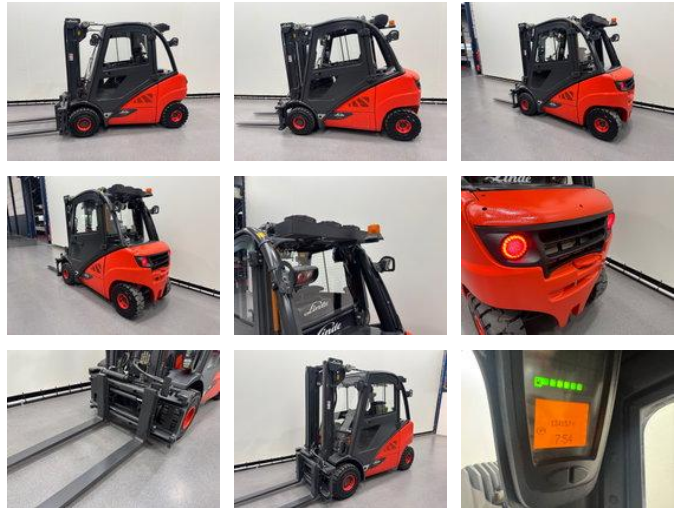

Linde H 25 D-02

Allgemeine Merkmale

Preis	€ 16.500
Marke	Linde
Unterkategorie	Gabelstapler
Baujahr	2017
Angezeigte Öffnungszeiten	13415
Zustand	Gebraucht
Allgemeiner Zustand	Gut
Kraftstoff	Diesel
Referenz	9340

Eigenschaften

Ledig gewicht	3.790kg
Maximale Hubkraft	2.500kg
Hubhöhe	3.150mm
Masttyp	Standard
Durchfahrtshöhe	2.145mm

Linde H 25 D-02

Zubehör

- Arbeitsscheinwerfer vorne
- Arbeitsscheinwerfer hinten
-
-
-
-
-
-
-
-