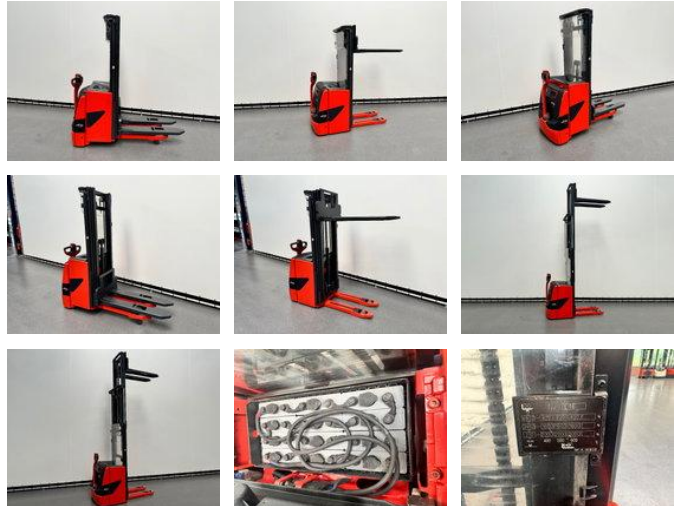

## Linde L 16 I

### Allgemeine Merkmale

Preis	€ 7.750
Marke	Linde
Unterkategorie	Palettenstapler
Baujahr	2016
Angezeigte Öffnungszeiten	482
Zustand	Gebraucht
Allgemeiner Zustand	Sehr gut
Kraftstoff	Elektrisch
Referenz	8830

### Eigenschaften

Belastbarkeit	1.600kg
Maximale Hubkraft	1.600kg
Hubhöhe	4.802mm

Linde L 16 I

Zubehör

- 
- 
-