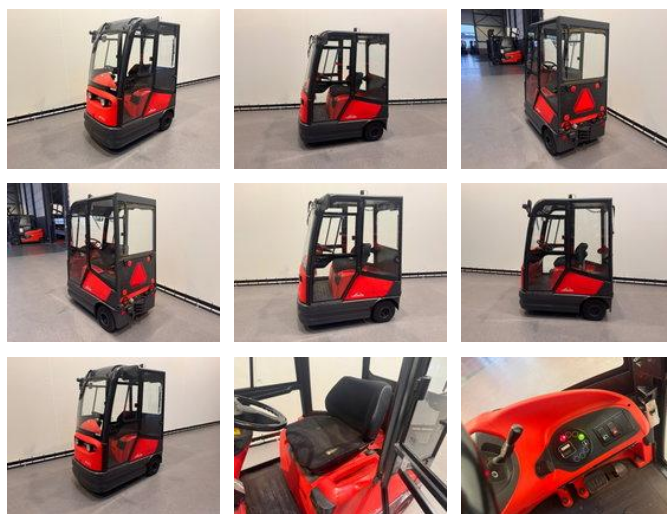

Linde P 60

Allgemeine Merkmale

Preis	€ 3.950
Marke	Linde
Unterkategorie	Zugmaschine
Baujahr	2014
Angezeigte Öffnungszeiten	5532
Zustand	Gebraucht
Allgemeiner Zustand	Sehr gut
Kraftstoff	Elektrisch
Referenz	8401