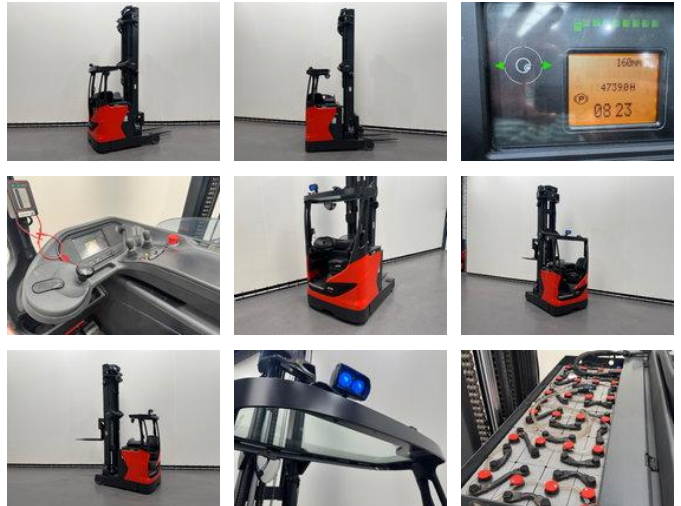

Linde R 16 HD-01

Allgemeine Merkmale

Preis	€ 17.500
Marke	Linde
Unterkategorie	Hochhubwagen
Baujahr	2021
Angezeigte Öffnungszeiten	4739
Zustand	Gebraucht
Allgemeiner Zustand	Sehr gut
Kraftstoff	Elektrisch
Referenz	9343

Eigenschaften

Maximale Hubkraft	1.600kg
Hubhöhe	9.450mm
Durchfahrtshöhe	3.835mm

Linde R 16 HD-01

Zubehör

-
-
-
-
-