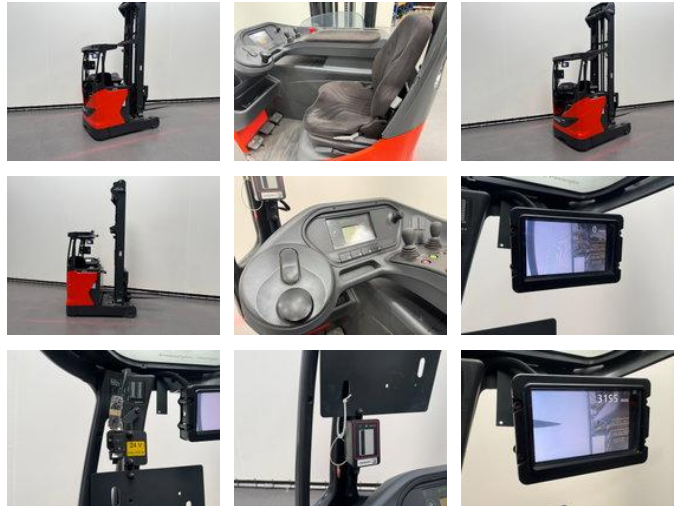

Linde R 16 HD-01

Allgemeine Merkmale

Preis	€ 16.950
Marke	Linde
Unterkategorie	Hochhubwagen
Baujahr	2021
Angezeigte Öffnungszeiten	2253
Zustand	Gebraucht
Allgemeiner Zustand	Sehr gut
Kraftstoff	Elektrisch
Referenz	9344

Eigenschaften

Maximale Hubkraft	1.600kg
Hubhöhe	8.560mm
Durchfahrtshöhe	3.485mm

Linde R 16 HD-01

Zubehör

-
-
-
-
-
-