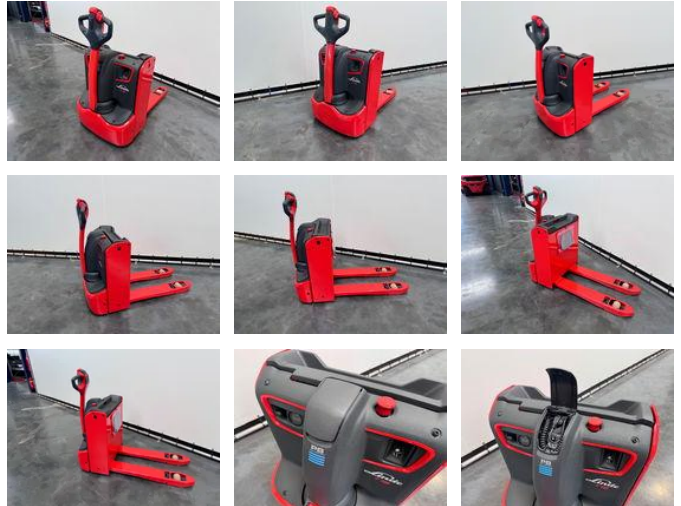

Linde T 16 1000x560 mm

Allgemeine Merkmale

Preis	€ 5.950
Marke	Linde
Unterkategorie	Hubwagen
Baujahr	2024
Abgelesene Betriebsstunden	1
Allgemeinzustand	Sehr gut
Kraftstoff	Elektrisch
Referenz	8003
CE markierung	Ja

Eigenschaften

Tragfähigkeit	1.600kg
Hubkapazität	1.600kg

Linde T 16 1000x560 mm

Zubehör