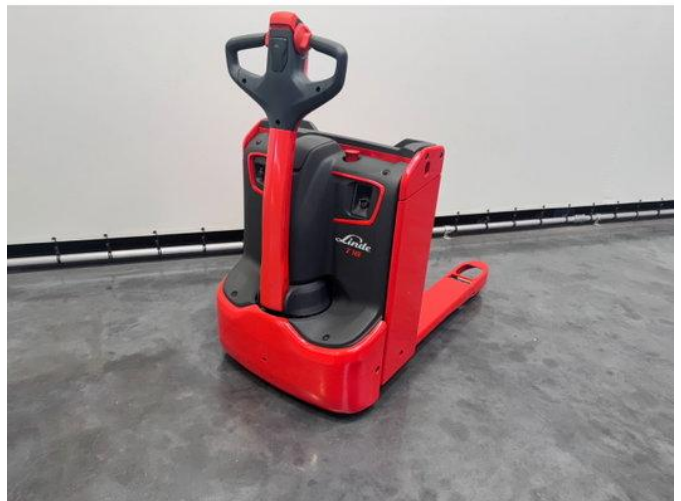

Linde T 16 1000x680 mm

Allgemeine Merkmale

Preis	€ 5.950
Marke	Linde
Unterkategorie	Hubwagen
Baujahr	2025
Angezeigte Öffnungszeiten	1
Allgemeiner Zustand	Sehr gut
Kraftstoff	Elektrisch
Referenz	8946
CE-Kennzeichnung	Und

Eigenschaften

Belastbarkeit	1.600kg
---------------	---------

Maximale Hubkraft	1.600kg
-------------------	---------

Linde T 16 1000x680 mm

Zubehör