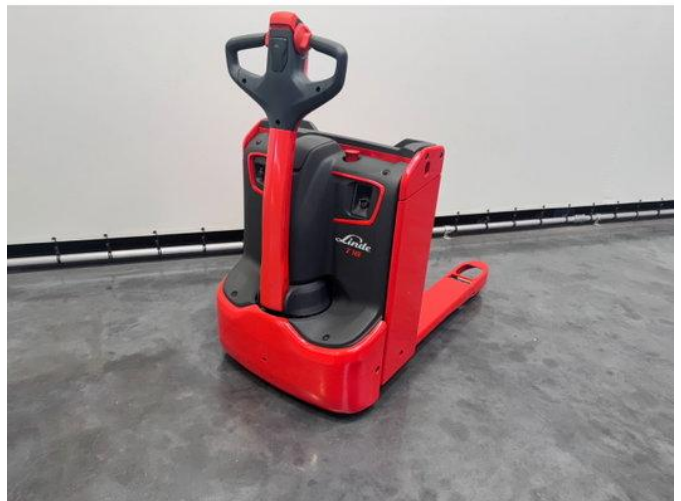

Linde T 16 1000x680 mm

Allgemeine Merkmale

Preis	€ 5.950
Marke	Linde
Unterkategorie	Hubwagen
Baujahr	2025
Angezeigte Öffnungszeiten	1
Allgemeiner Zustand	Sehr gut
Kraftstoff	Elektrisch
Referenz	8963
CE-Kennzeichnung	Und

Eigenschaften

Belastbarkeit	1.600kg
---------------	---------

Maximale Hubkraft	1.600kg
-------------------	---------

Linde T 16 1000x680 mm

Zubehör