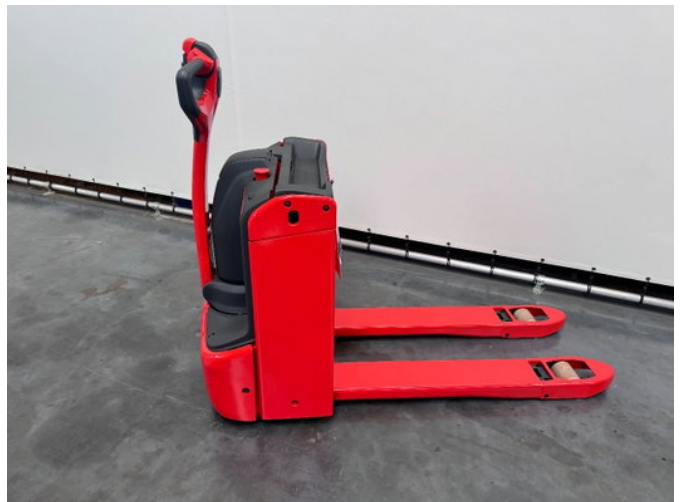

Linde T 16 1150x560 mm

Allgemeine Merkmale

Preis	€ 5.950
Marke	Linde
Unterkategorie	Hubwagen
Baujahr	2025
Angezeigte Öffnungszeiten	1
Allgemeiner Zustand	Sehr gut
Kraftstoff	Elektrisch
Referenz	8949
CE-Kennzeichnung	Und

Eigenschaften

Belastbarkeit	1.600kg
Maximale Hubkraft	1.600kg

Linde T 16 1150x560 mm

Zubehör