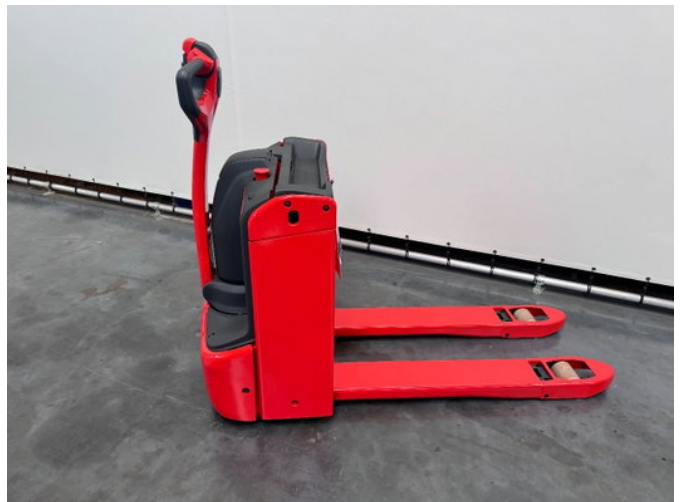

Linde T 16 1150x560 mm

Allgemeine Merkmale

Preis	€ 5.950
Marke	Linde
Unterkategorie	Hubwagen
Baujahr	2025
Angezeigte Öffnungszeiten	1
Allgemeiner Zustand	Sehr gut
Kraftstoff	Elektrisch
Referenz	8967
CE-Kennzeichnung	Und

Eigenschaften

Belastbarkeit	1.600kg
Maximale Hubkraft	1.600kg

Linde T 16 1150x560 mm

Zubehör